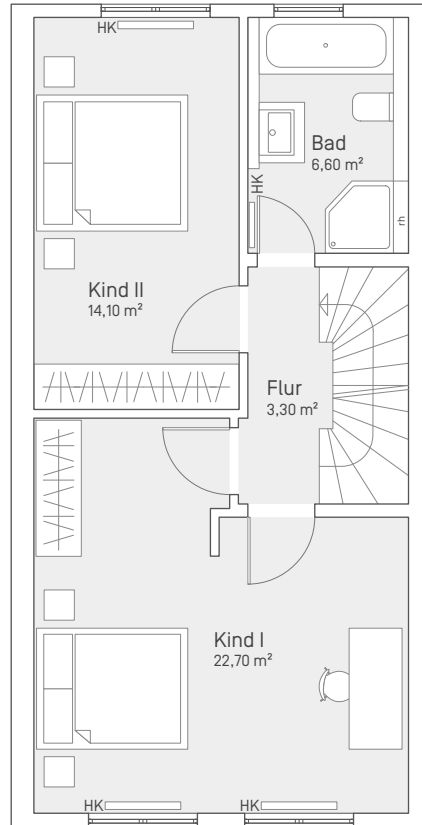

HH42

Erdgeschoss
Heinrich-Held-Straße 42
90453 Nürnberg

M 1:100

HH42

Obergeschoss
Heinrich-Held-Straße 42
90453 Nürnberg

M 1:100

HH42

Obergeschoss // V2
Heinrich-Held-Straße 42
90453 Nürnberg

M 1:100

HH42

Dachgeschoss
Heinrich-Held-Straße 42
90453 Nürnberg

M 1:100

HH42

Untergeschoss
Heinrich-Held-Straße 42
90453 Nürnberg

M 1:100