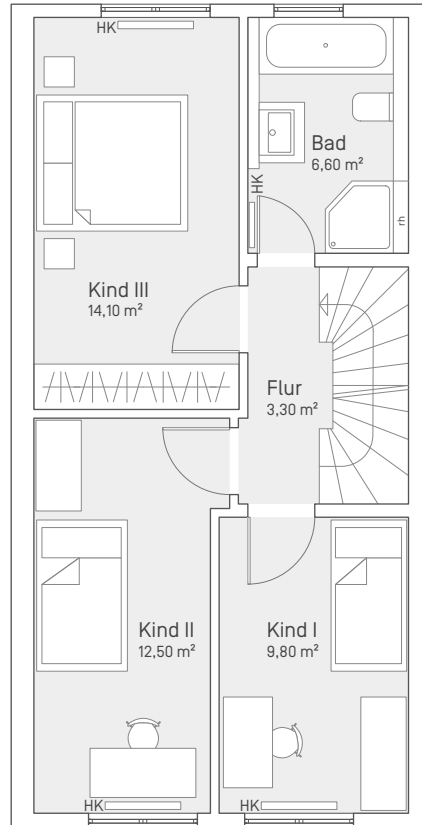

HH42

Erdgeschoss
Heinrich-Held-Straße 42
90453 Nürnberg

M 1:100

HH42

Obergeschoss
Heinrich-Held-Straße 42
90453 Nürnberg

M 1:100

HH42

Obergeschoss // V2
Heinrich-Held-Straße 42
90453 Nürnberg