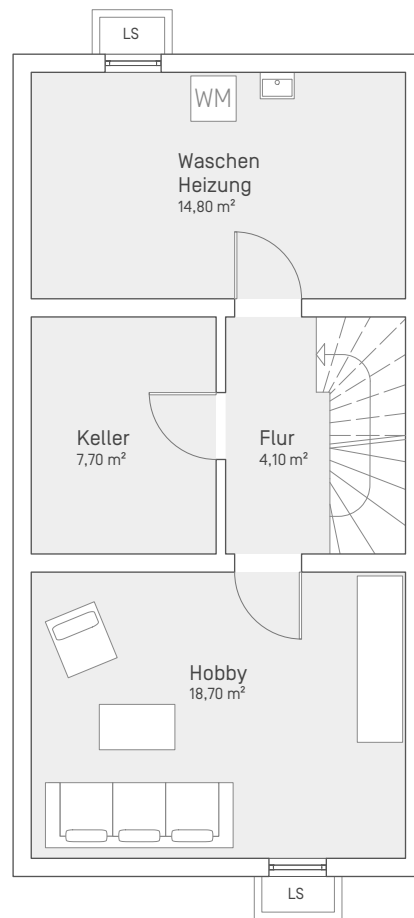

HH42

Erdgeschoss
Heinrich-Held-Straße 42
90453 Nürnberg

M 1:100

HH42

Obergeschoss
Heinrich-Held-Straße 42
90453 Nürnberg

M 1:100

HH42

Obergeschoss // V2
Heinrich-Held-Straße 42
90453 Nürnberg

M 1:100

HH42

Dachgeschoss
Heinrich-Held-Straße 42
90453 Nürnberg

M 1:100

HH42

Untergeschoss
Heinrich-Held-Straße 42
90453 Nürnberg

M 1:100