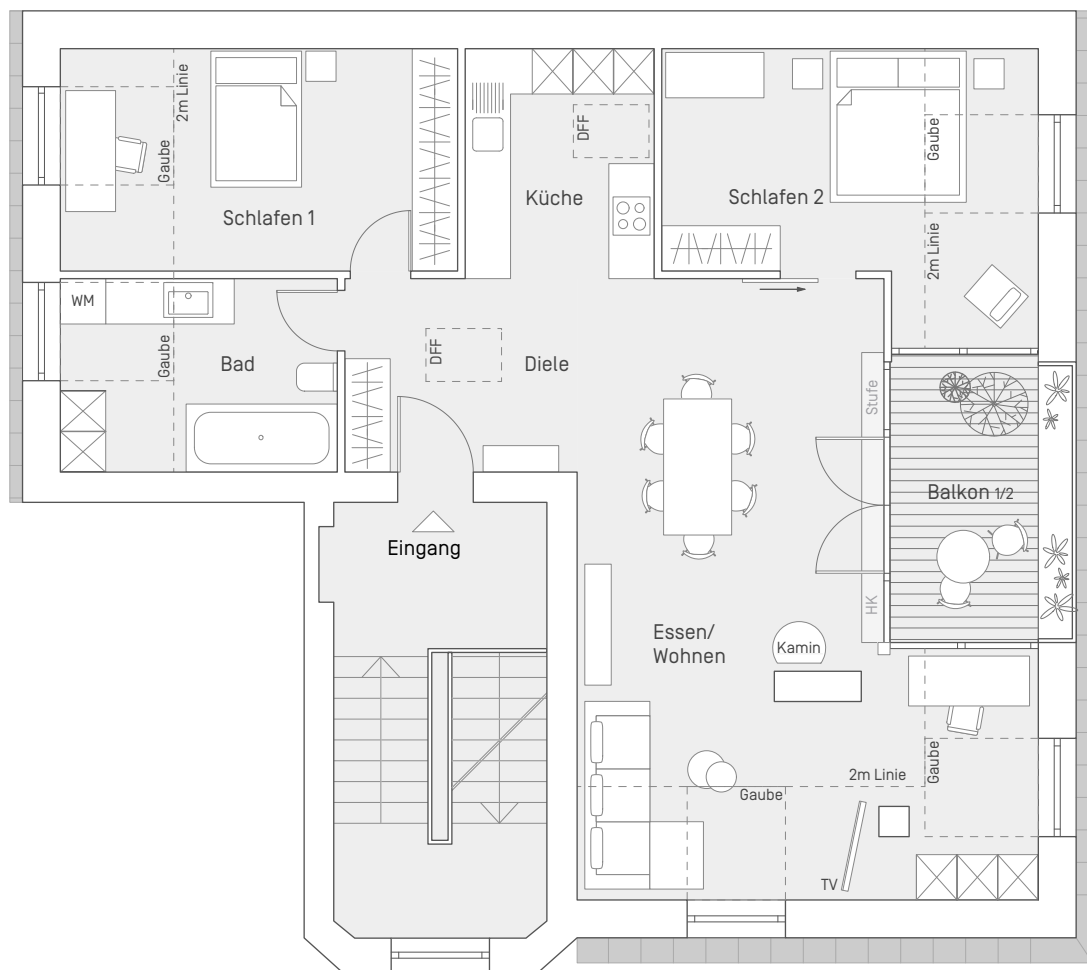

SQUARE METER

MAKLER & ARCHITEKTEN

K61

4. Obergeschoss

Kaiserstraße 61

80801 München

M 1:100