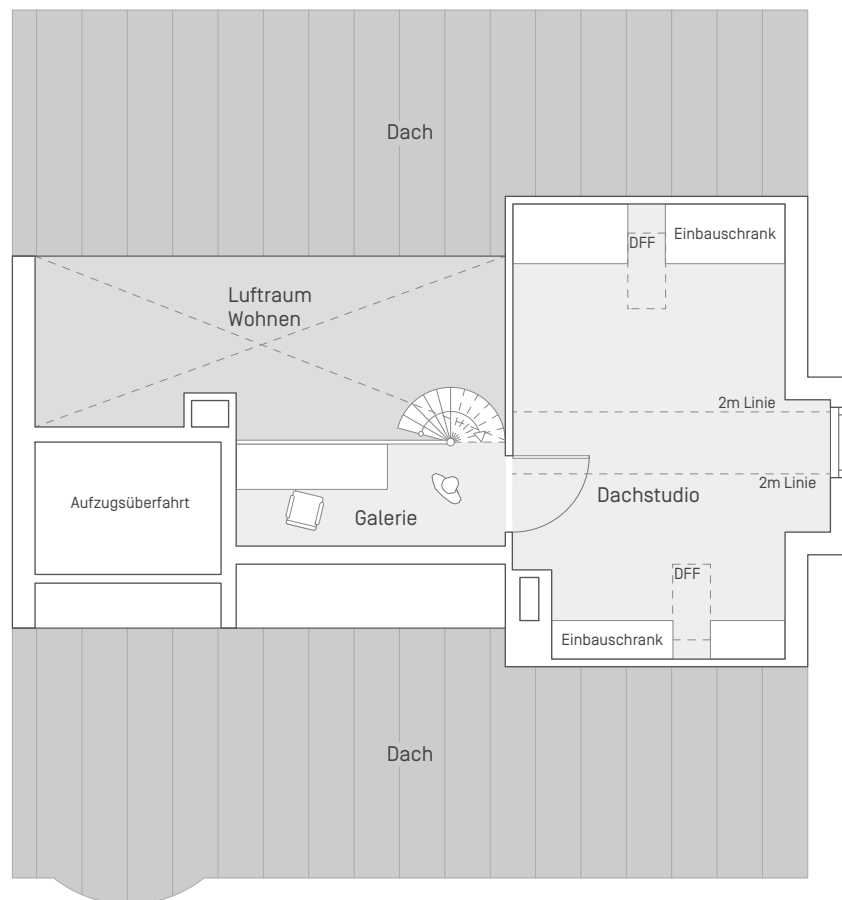

G12

4. Obergeschoss
Geyerstraße
80469 München

M 1:100

G12

Dachgeschoss
Geyerstraße
80469 München

M 1:100