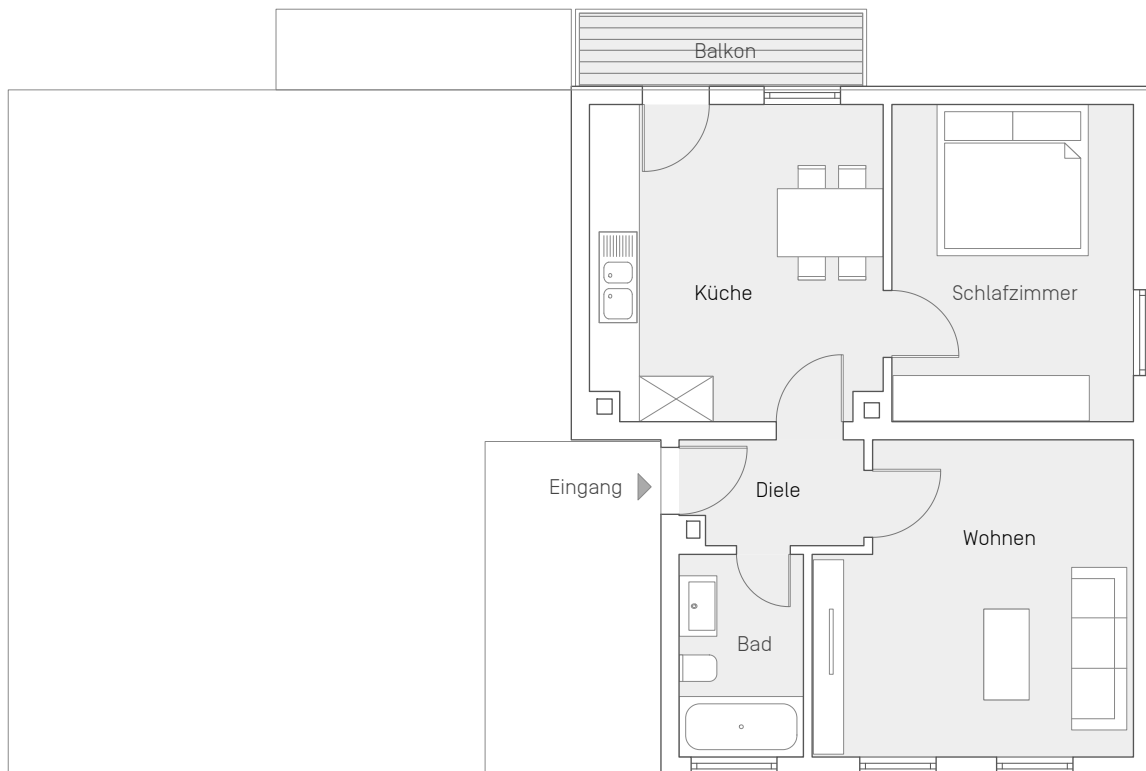

SQUARE
METER

1.0G // 2 Zimmer Whg.
Penzberg

M 1:100