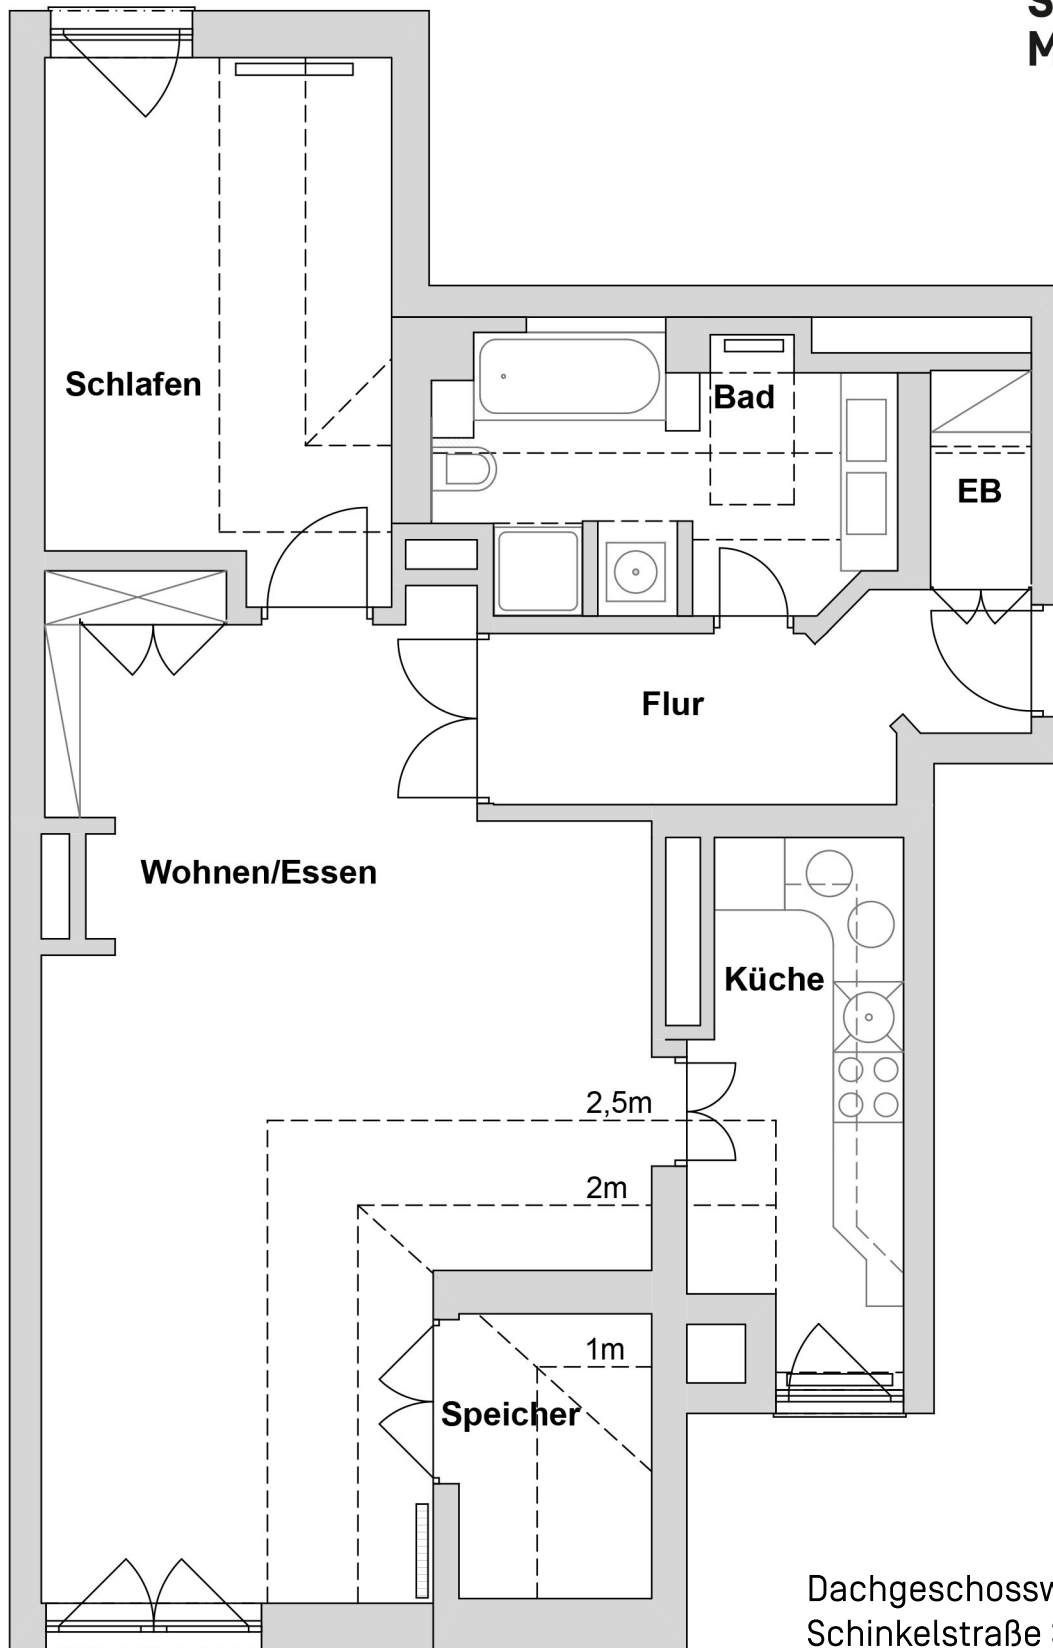

**SQUARE
METER**

Dachgeschosswohnung
Schinkelstraße 30
80805 München