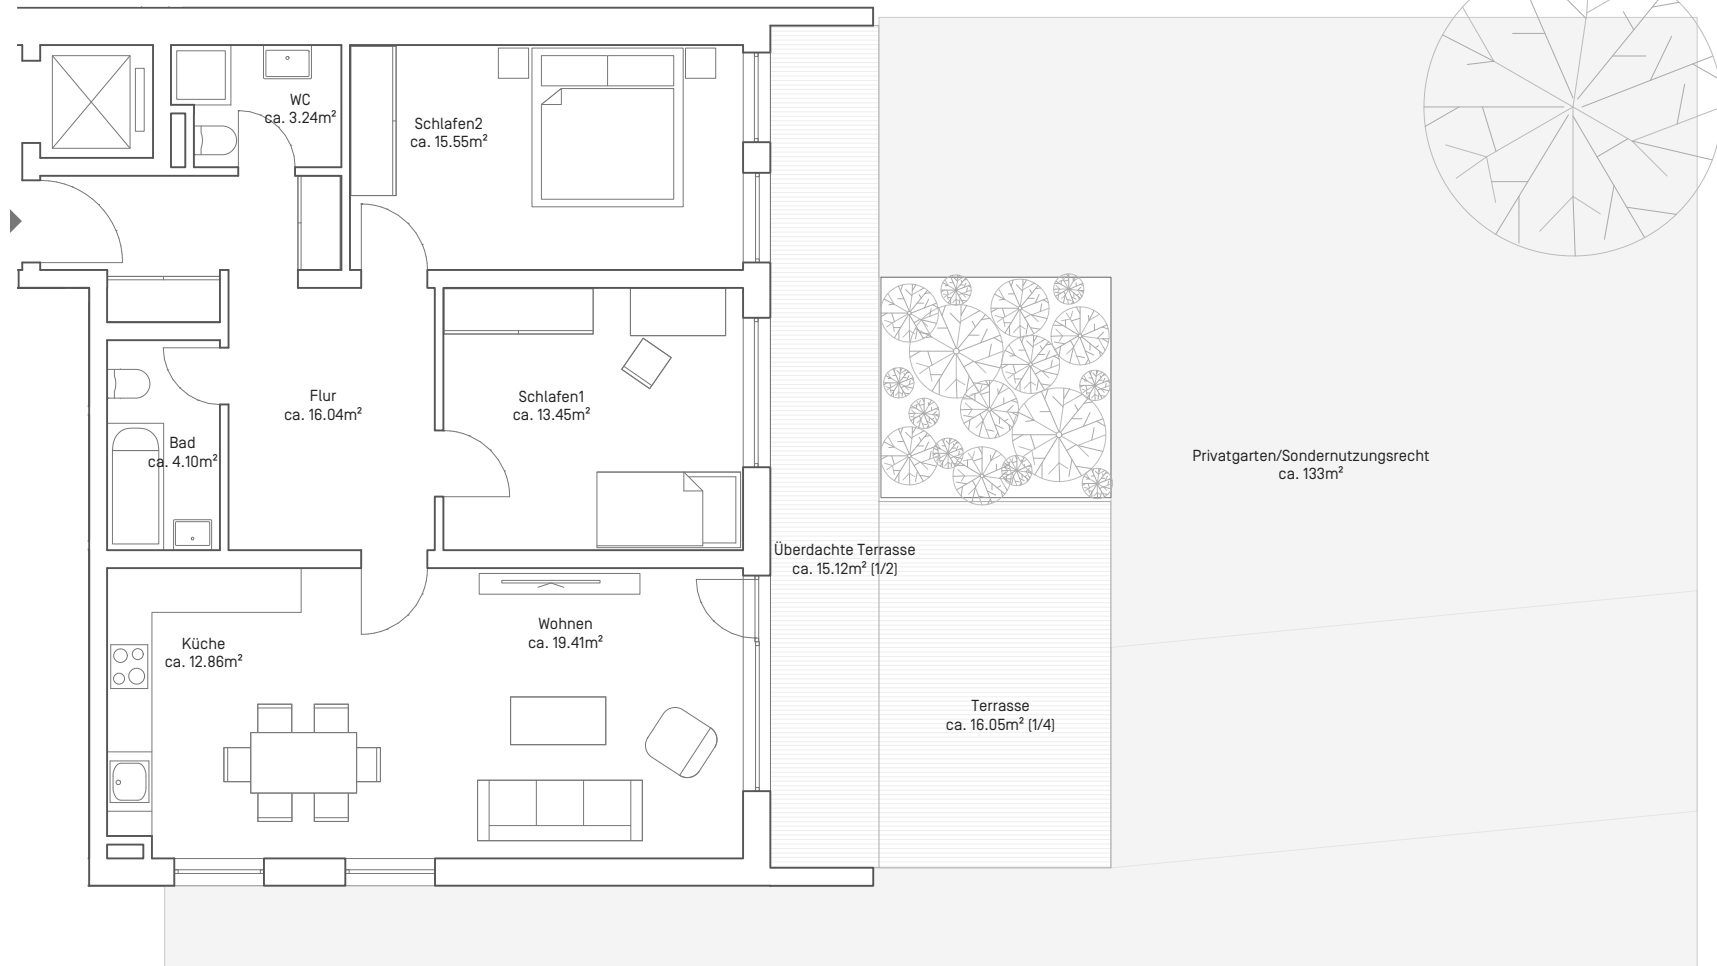

Klingerstraße 24  
 81369 München  
 Grundriss

M 1:100

Klingerstraße 24  
81369 München  
Grundriss

M 1:100

Grundrisse im Maßstab 1:100 bei Ausdruck in DIN A4 ohne Seitenanpassung. Alle Flächenangaben ohne Gewähr. Die Angaben, Visualisierungen und Beschreibungen spiegeln den aktuellen Bestand wieder.