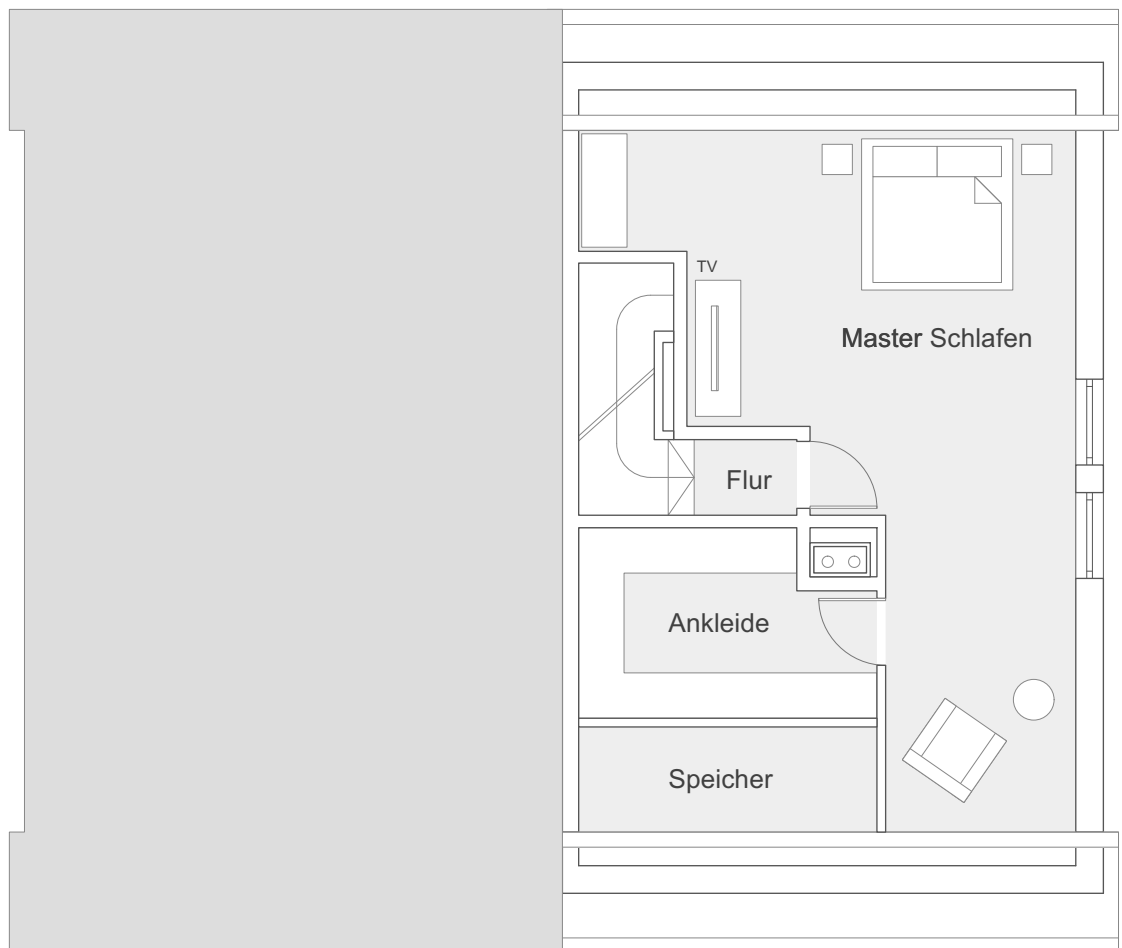

## H7a

Dachgeschoss  
Hohenrieder Weg 7a  
85250 Altomünster

M 1:100